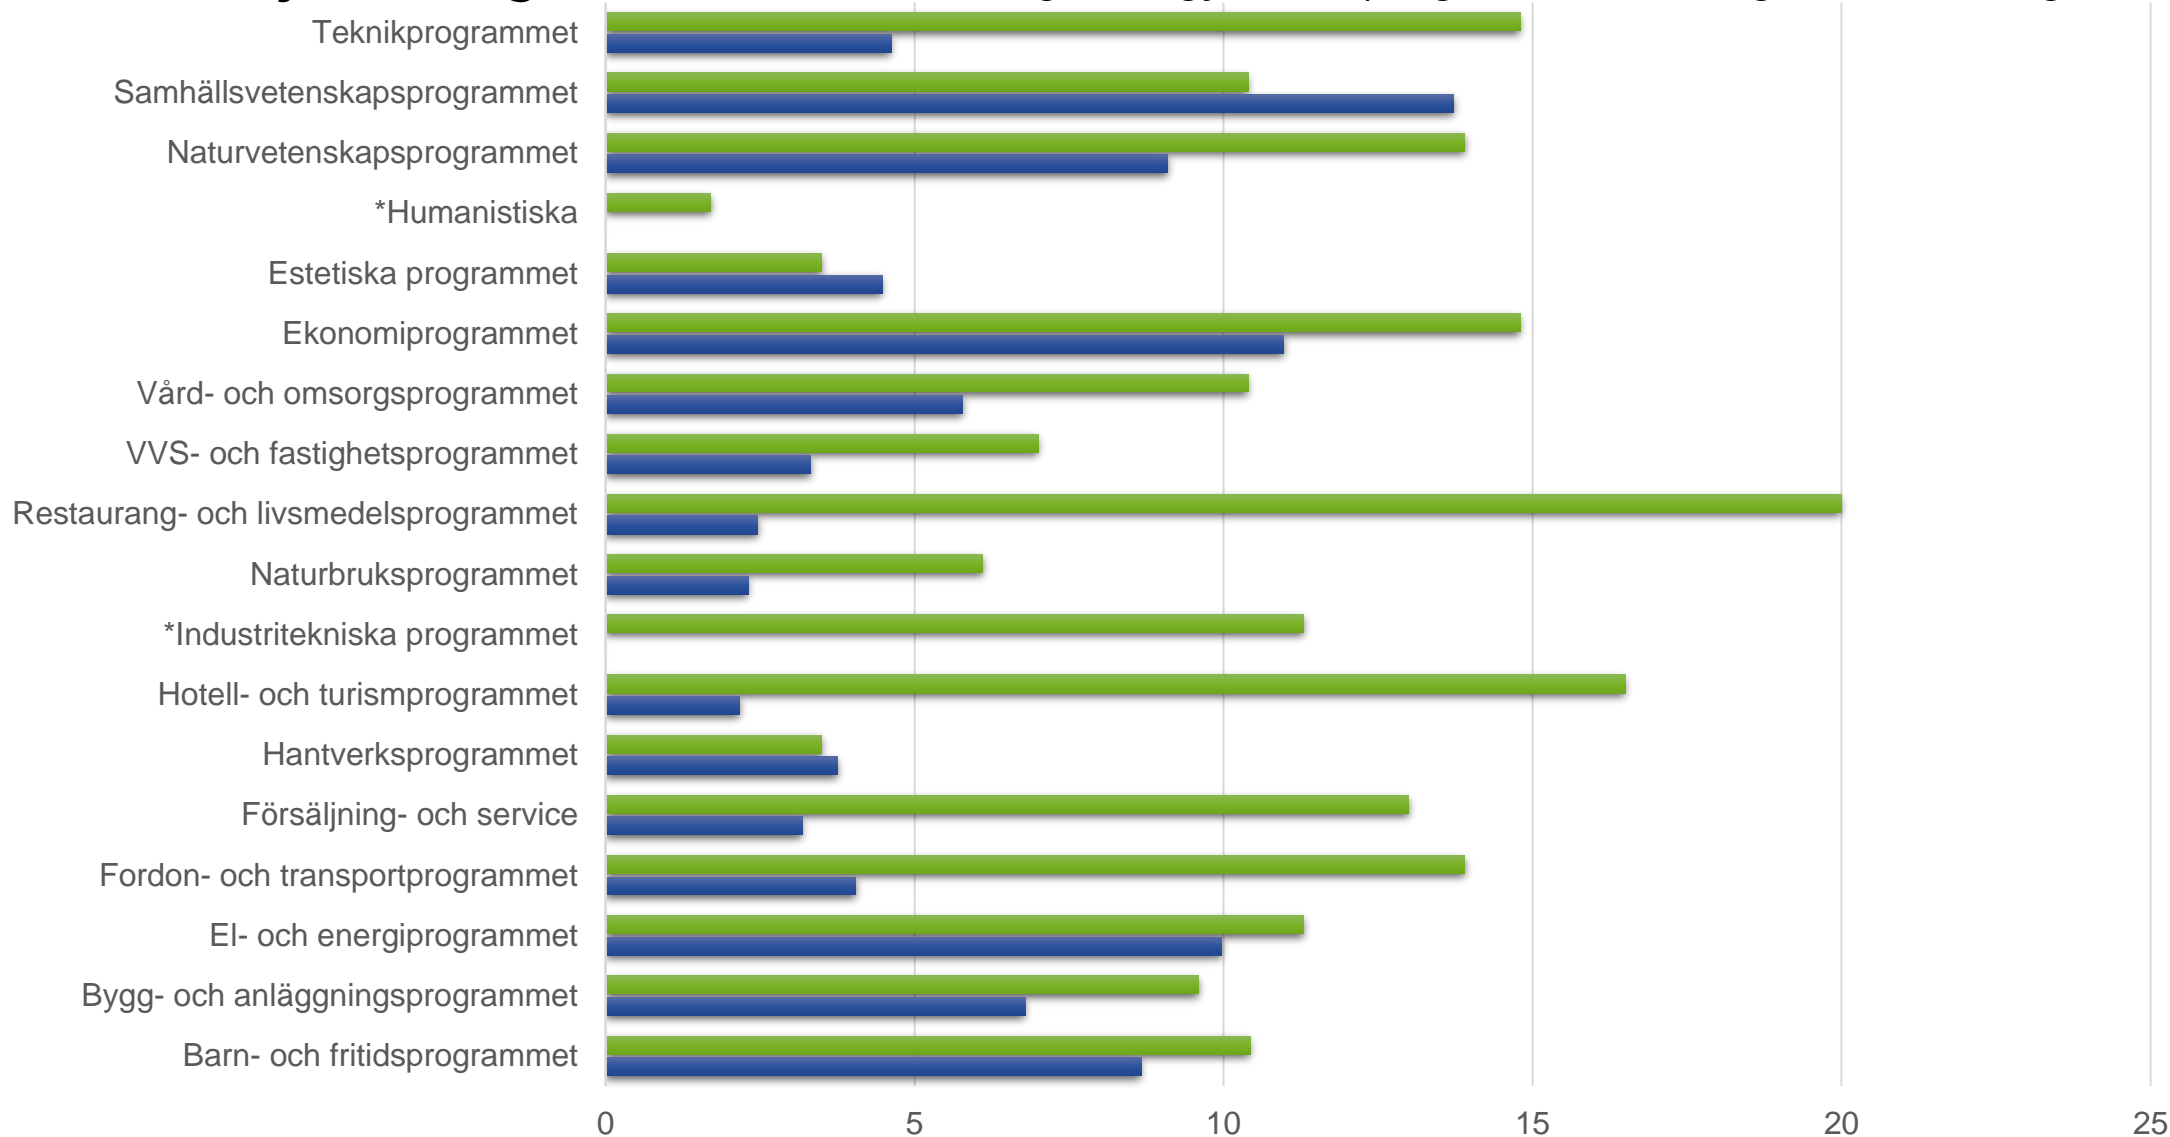

Analysunderlag mismatch mellan antagna till gymnasieprogram och arbetsgivares efterfrågan

Svaren anges som andel i procent

*Ej start av program

■ Efterfrågan

■ Antagna per gymnasieprogram i Ystad