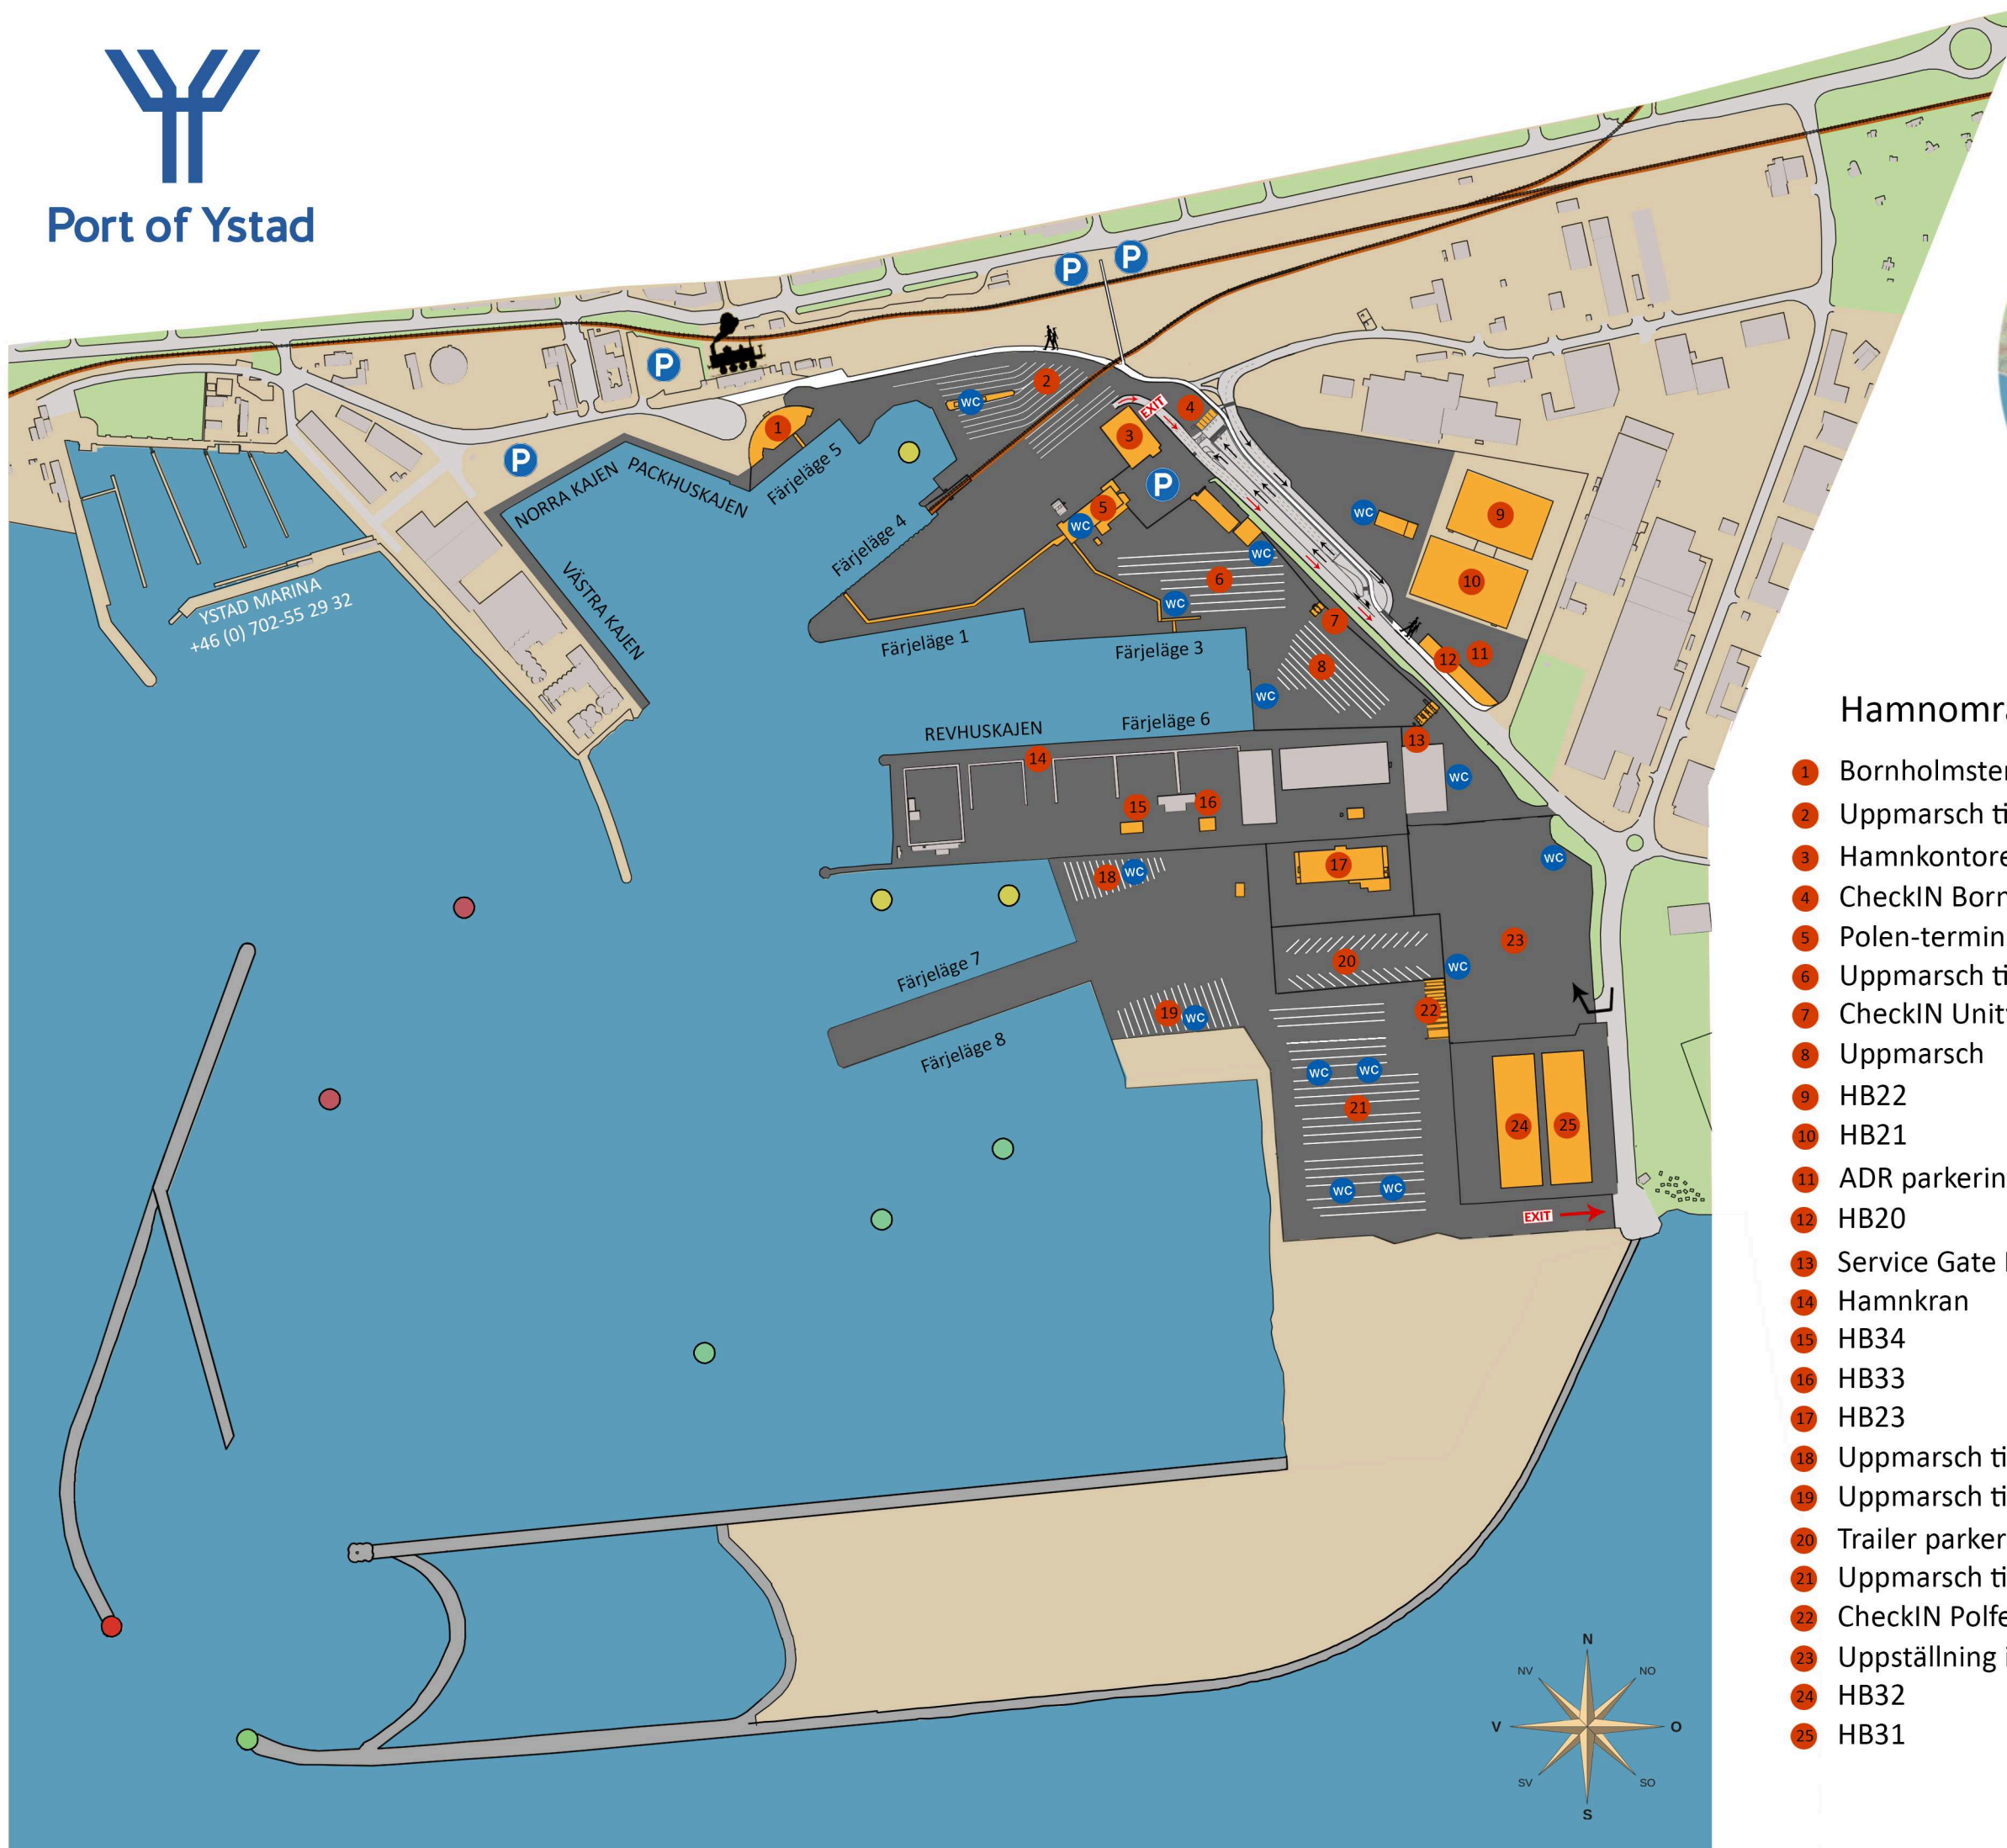

Port of Ystad

Hamnområdet

- 1 Bornholmsterminalen
- 2 Uppmarsch till Bornholmslinjen
- 3 Hamnkontoret
- 4 CheckIN Bornholmslinjen
- 5 Polen-terminal
- 6 Uppmarsch till Unity Line
- 7 CheckIN Unity Line
- 8 Uppmarsch
- 9 HB22
- 10 HB21
- 11 ADR parkering
- 12 HB20
- 13 Service Gate P13
- 14 Hamnkran
- 15 HB34
- 16 HB33
- 17 HB23
- 18 Uppmarsch till Polferries
- 19 Uppmarsch till Polferries
- 20 Trailer parkering
- 21 Uppmarsch till Polferries
- 22 CheckIN Polferries
- 23 Uppställning inför incheckning
- 24 HB22
- 25 HB31