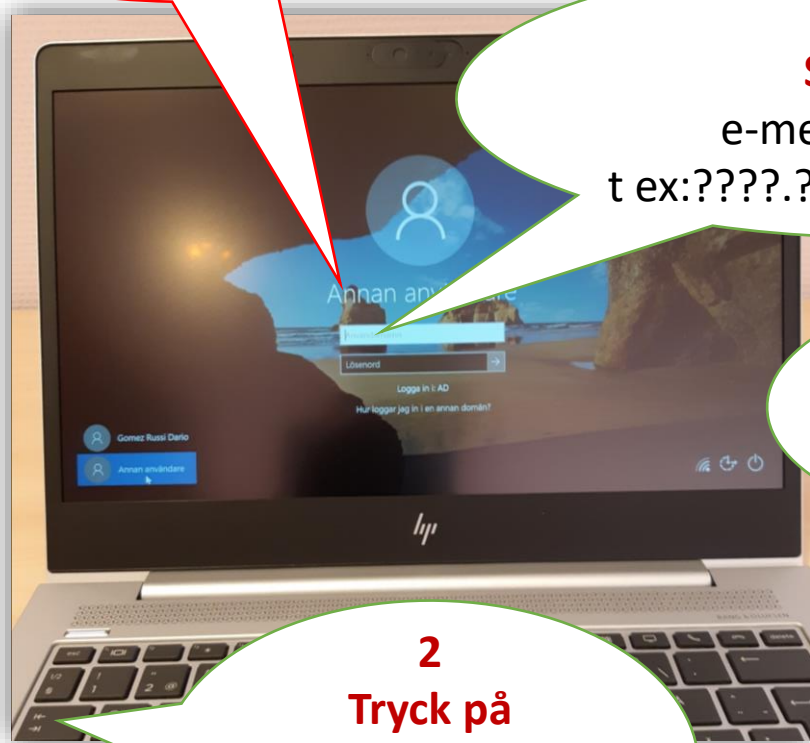

Logga in (1)

Här visas namn på den personen som loggades in sist

1
Tryck på
Enter-tangenten

2
Klicka på
Annan användare
här

Logga in (2)

Här visas
Annan användare

1
Skriv din
e-mejl adress här
t ex:????@edu.ystad.se

3
Skriv ditt
lösenord här

2
Tryck på
Tabb-tangenten

4
Tryck på
Enter-tangenten