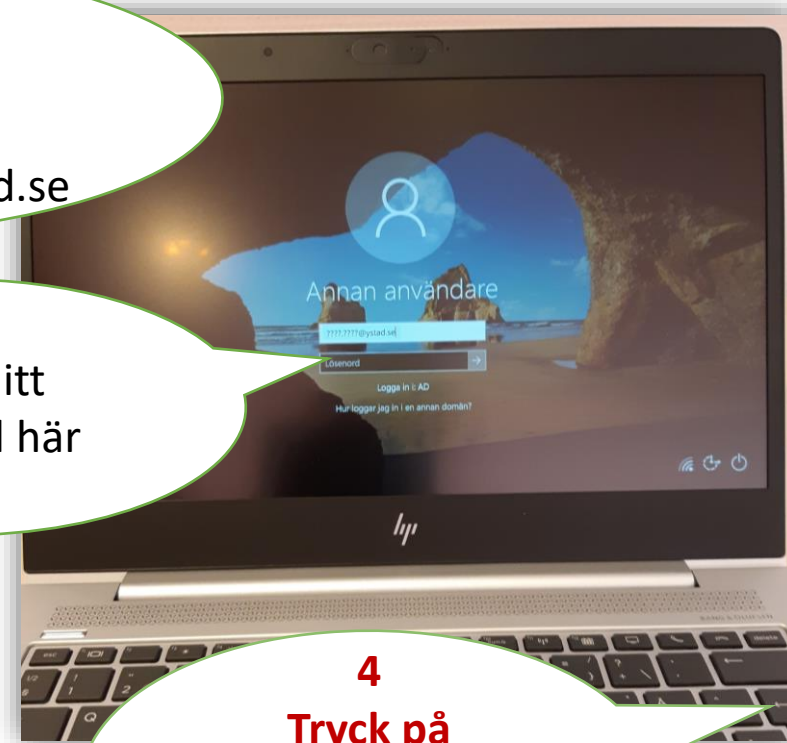

Logga in (1)

Här visas namn på den personen som loggades in sist

1
Tryck på
Enter-tangenten

2
Klicka på
Annan användare
här

Logga in (2)

Här visas
Annan användare

1
Skriv din
e-mejl adress här
t ex:????@edu.ystad.se

3
Skriv ditt
lösenord här

2
Tryck på
Tabb-tangenten

4
Tryck på
Enter-tangenten