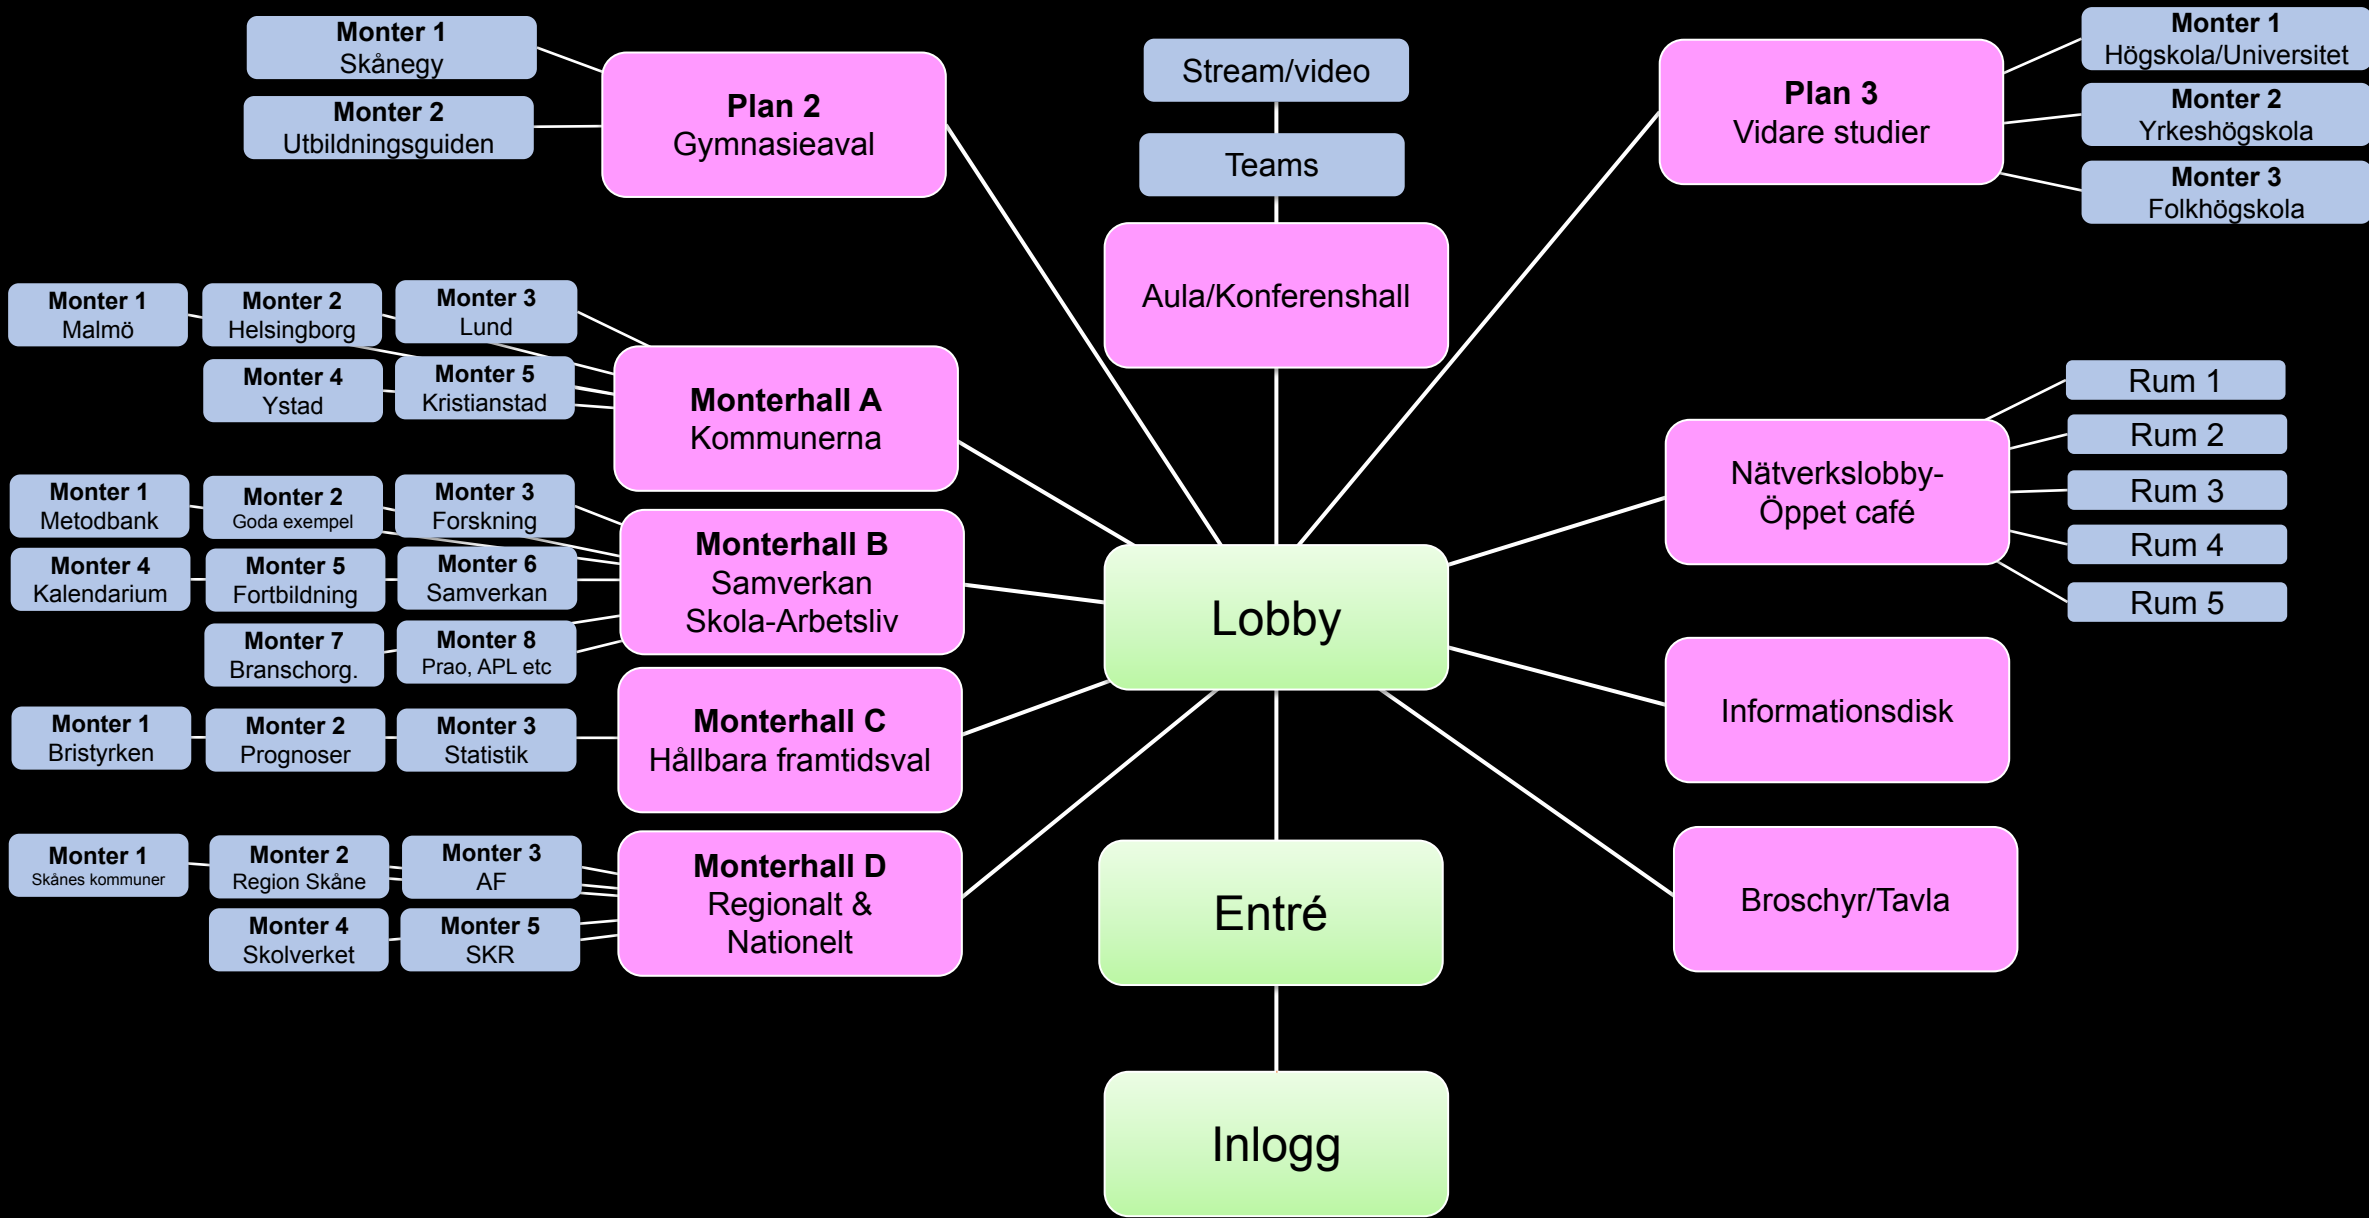

Många valmöjligheter

Kort om förstudien

- *Behovsinventering på kommunal och regional nivå
- *Informationsträffar-input
- *Omvärldsbevakning
- *Work-shops
- *Inventering
- *SWOT
- *Kartläggning
- *Analys

INPUT

- *Behovsinventering på kommunal och regional nivå
- *Informationsträffar-input
- *Omvärldsbevakning
- *Work-shop
- *Inventering
- *SWOT
- *Kartläggning
- *Analys

Samla aktörer & lättillgänglig information

Goda exempel & inspiration

Samverkan skola- arbetsliv

Hänvisning till relevanta sidor

OUTPUT

Modern och nytänkande

Mötesplats

Interaktiv

Inspirerande

Möjliggörare

Välkomnande

Intresseväckande

Kommuner i Skåne

Utställningshall A

Vidare studier

PLAN 3

Högskola/Universitet