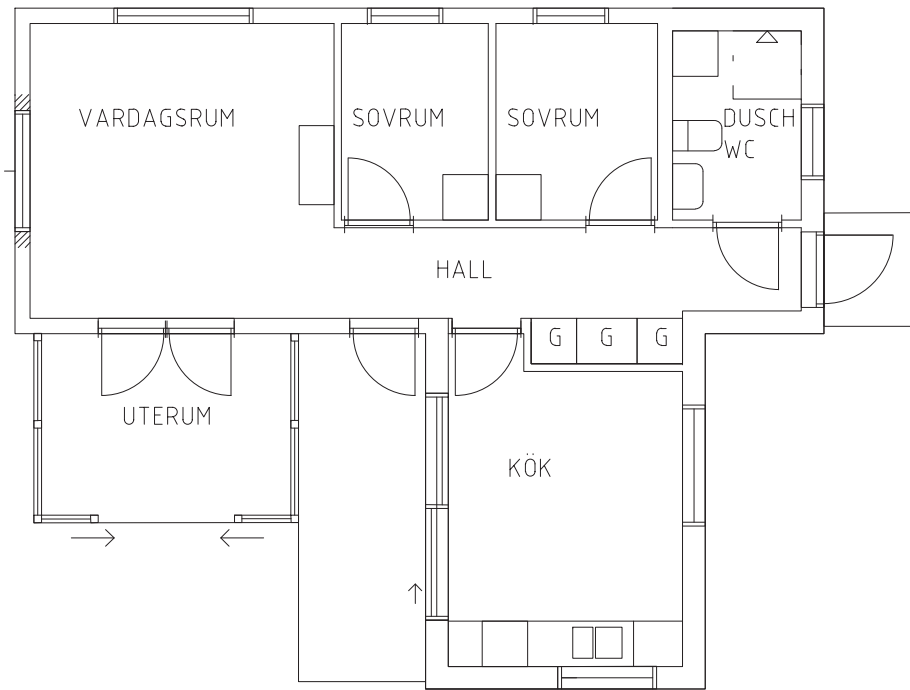

nytt fönster

PLAN, SKALA 1:100

SITUATIONSPLAN, SKALA 1:500

Material nytt fönster
- trä, vitmålat, lika bef.

FASADER MOT VÄSTER
- NYTT FÖNSTER
SKALA 1:100

- BEFINTLIG FASAD
SKALA 1:100

Skala 1:100 = 1 cm motsvarar 1,0 meter