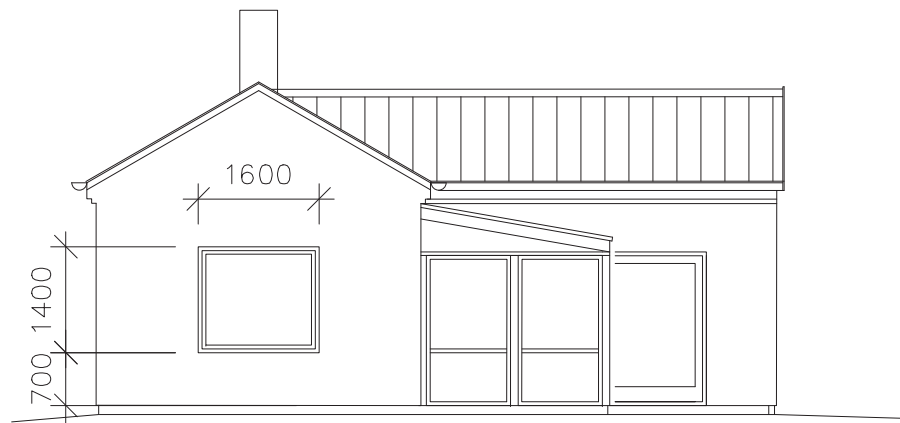

nytt fönster

PLAN, SKALA 1:100

SITUATIONSPLAN, SKALA 1:500

Material nytt fönster
- trä, vitmålat, lika bef.

FASADER MOT VÄSTER
- NYTT FÖNSTER
SKALA 1:100

- BEFINTLIG FASAD
SKALA 1:100

Skala 1:100 = 1 cm motsvarar 1,0 meter

BYGGLOVSRITNING YSTAD

Rödhaken 2, Ystad kommun
Fasadändring, nytt fönster
Skala 1:100, 1:500

DATUM
2012-06-24

RITAD AV
Svea Ritare