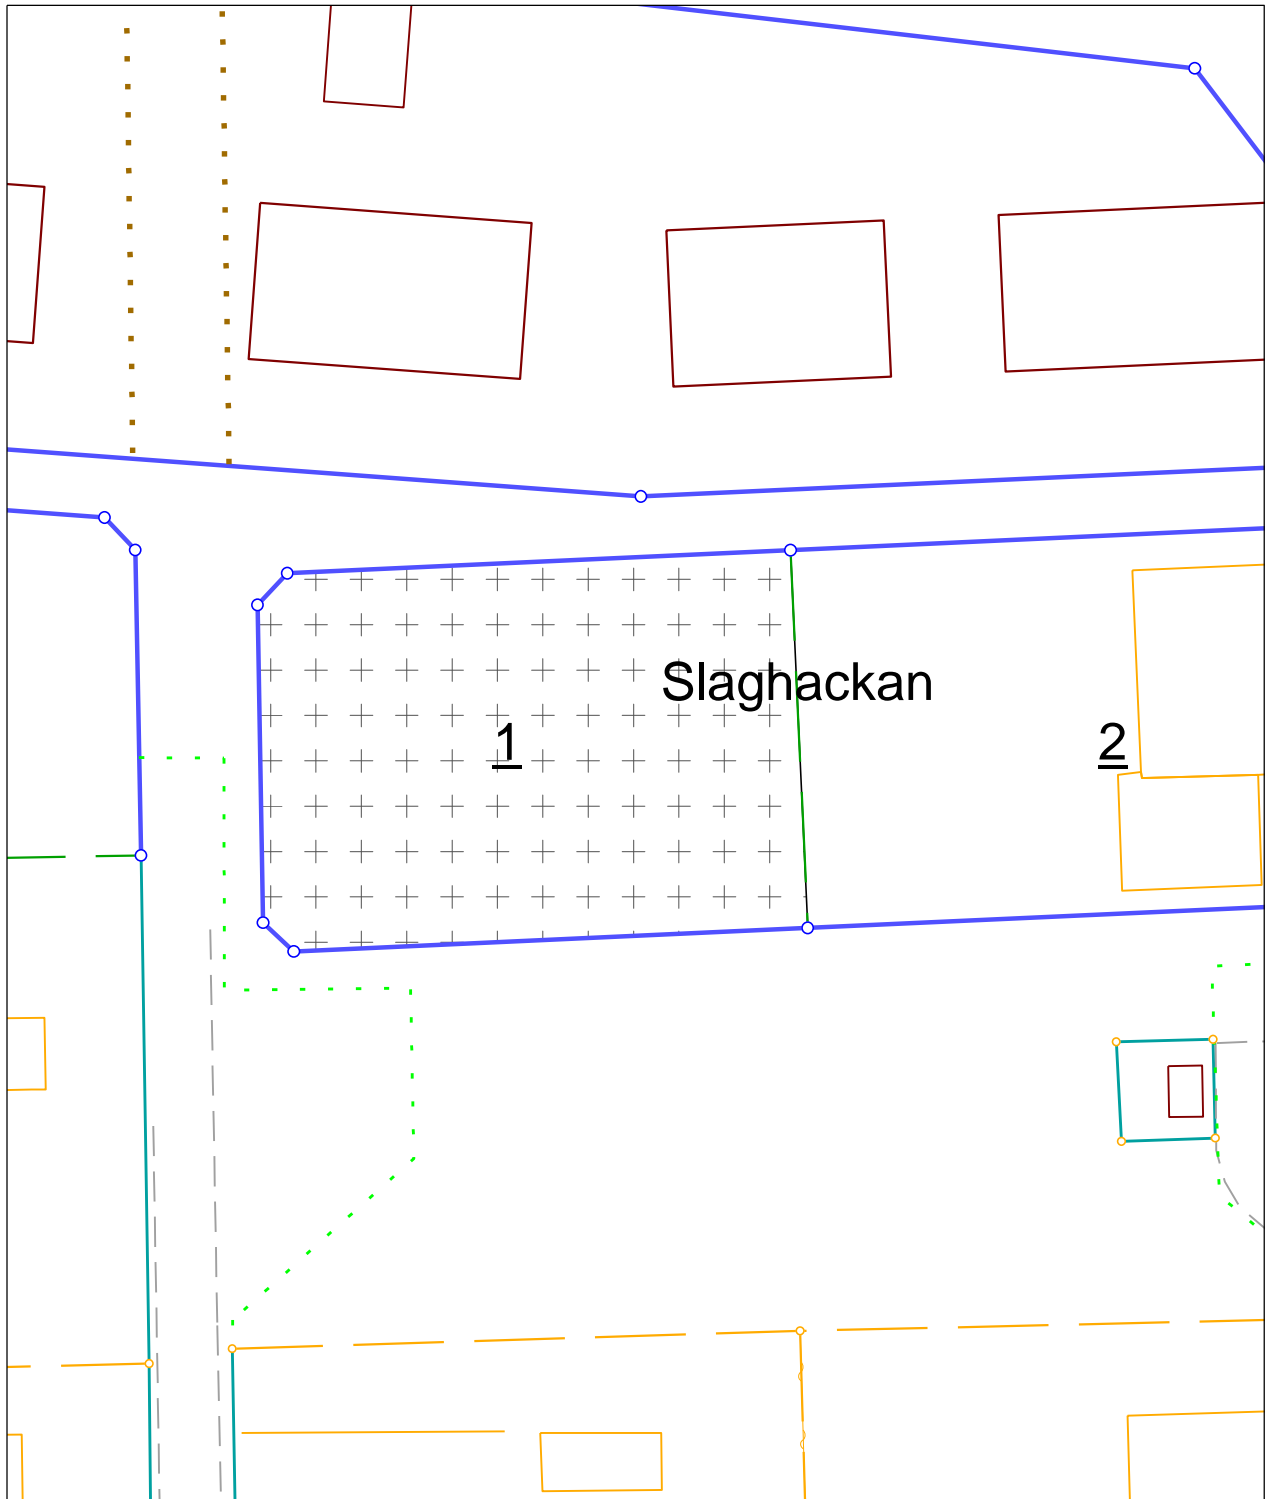

Slaghackan 1, ca 888 kvm

Samhällsbyggnad, Ystads kommun, Dec. 2010

Skala 1:500