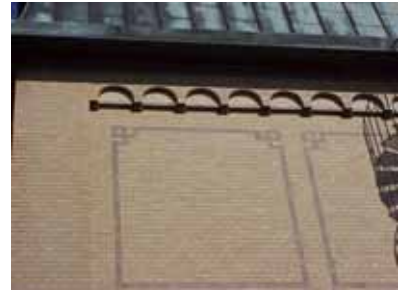

fastighet:

CAVALLIN 2, hus B

forts.

CAVALLIN 2 B från S DEKOR