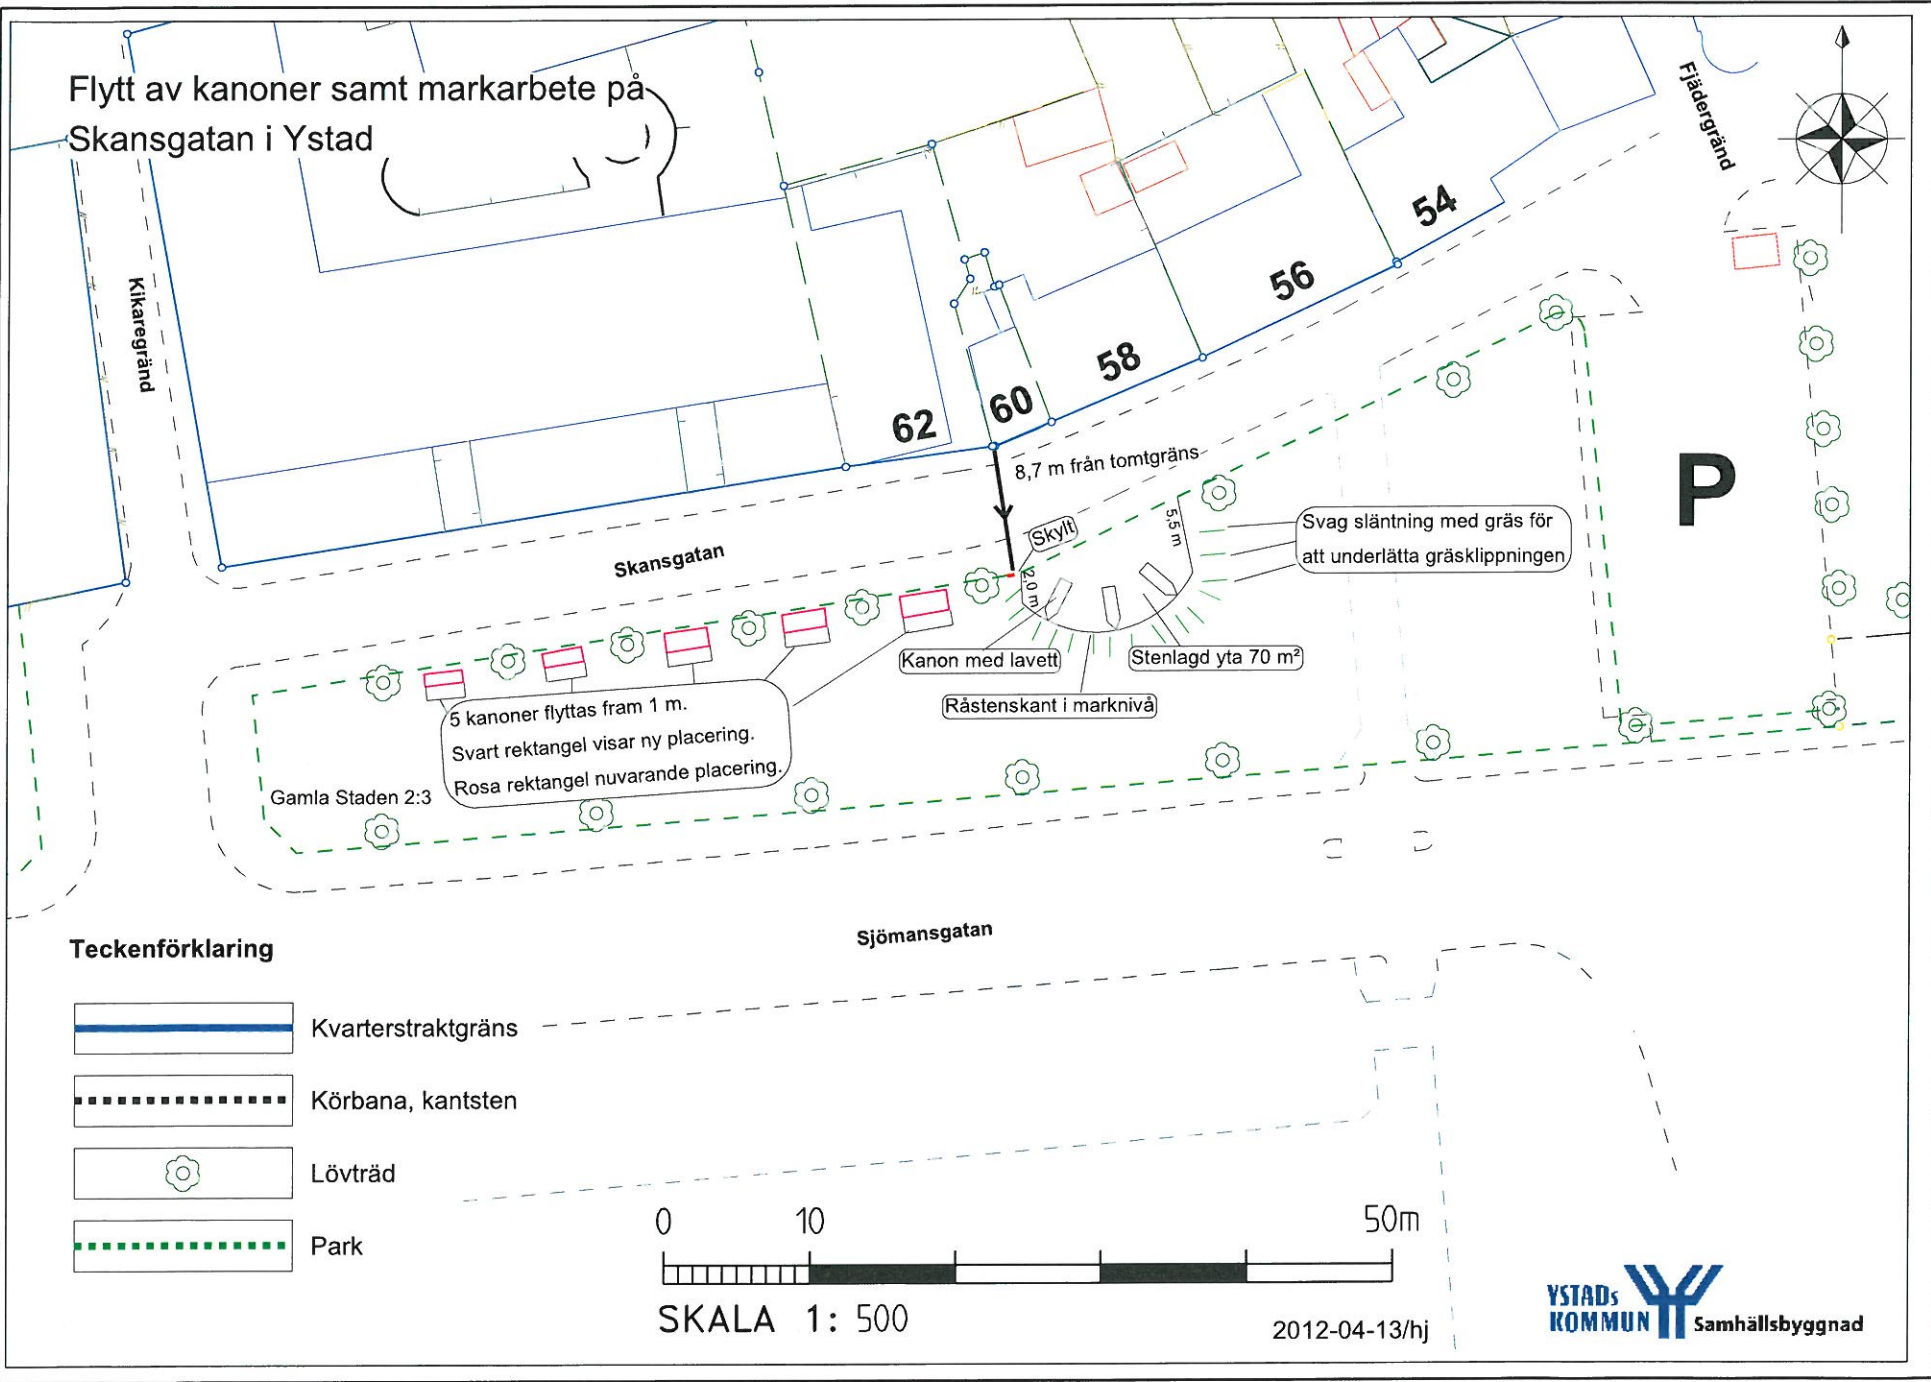

Flytt av kanoner samt markarbete på Skansgatan i Ystad

Teckenförklaring

-  Kvarterstraktgräns
-  Körbana, kantsten
-  Lövträd
-  Park

SKALA 1: 500

2012-04-13/hj